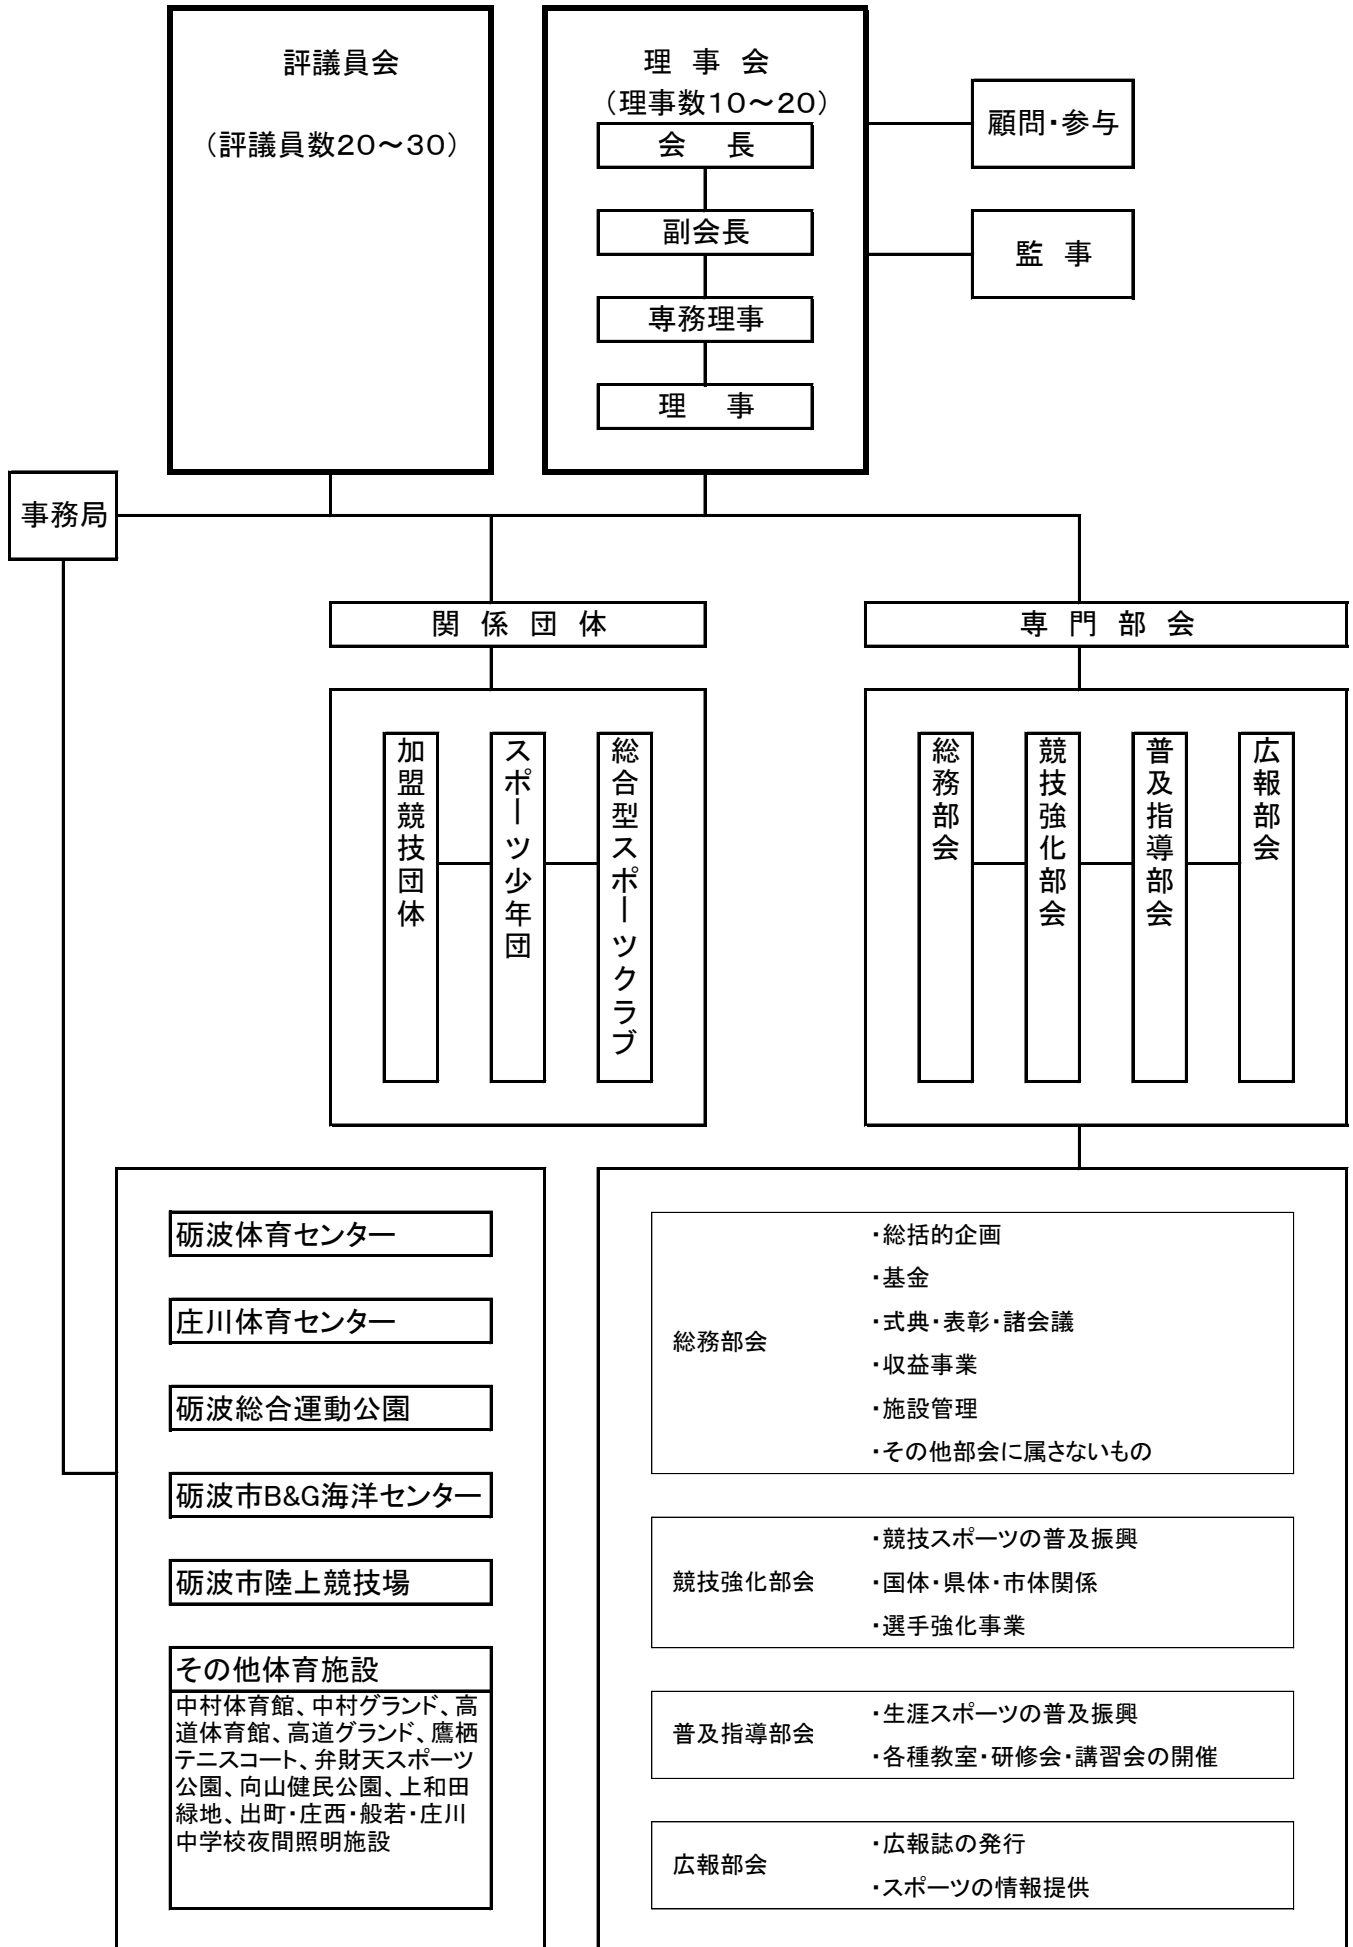

公益財団法人 砺波市体育協会 組織図

評議員会
(評議員数20~30)

理事会
(理事数10~20)
会長
副会長
専務理事
理事

顧問・参与

監事

事務局

関係団体

加盟競技団体